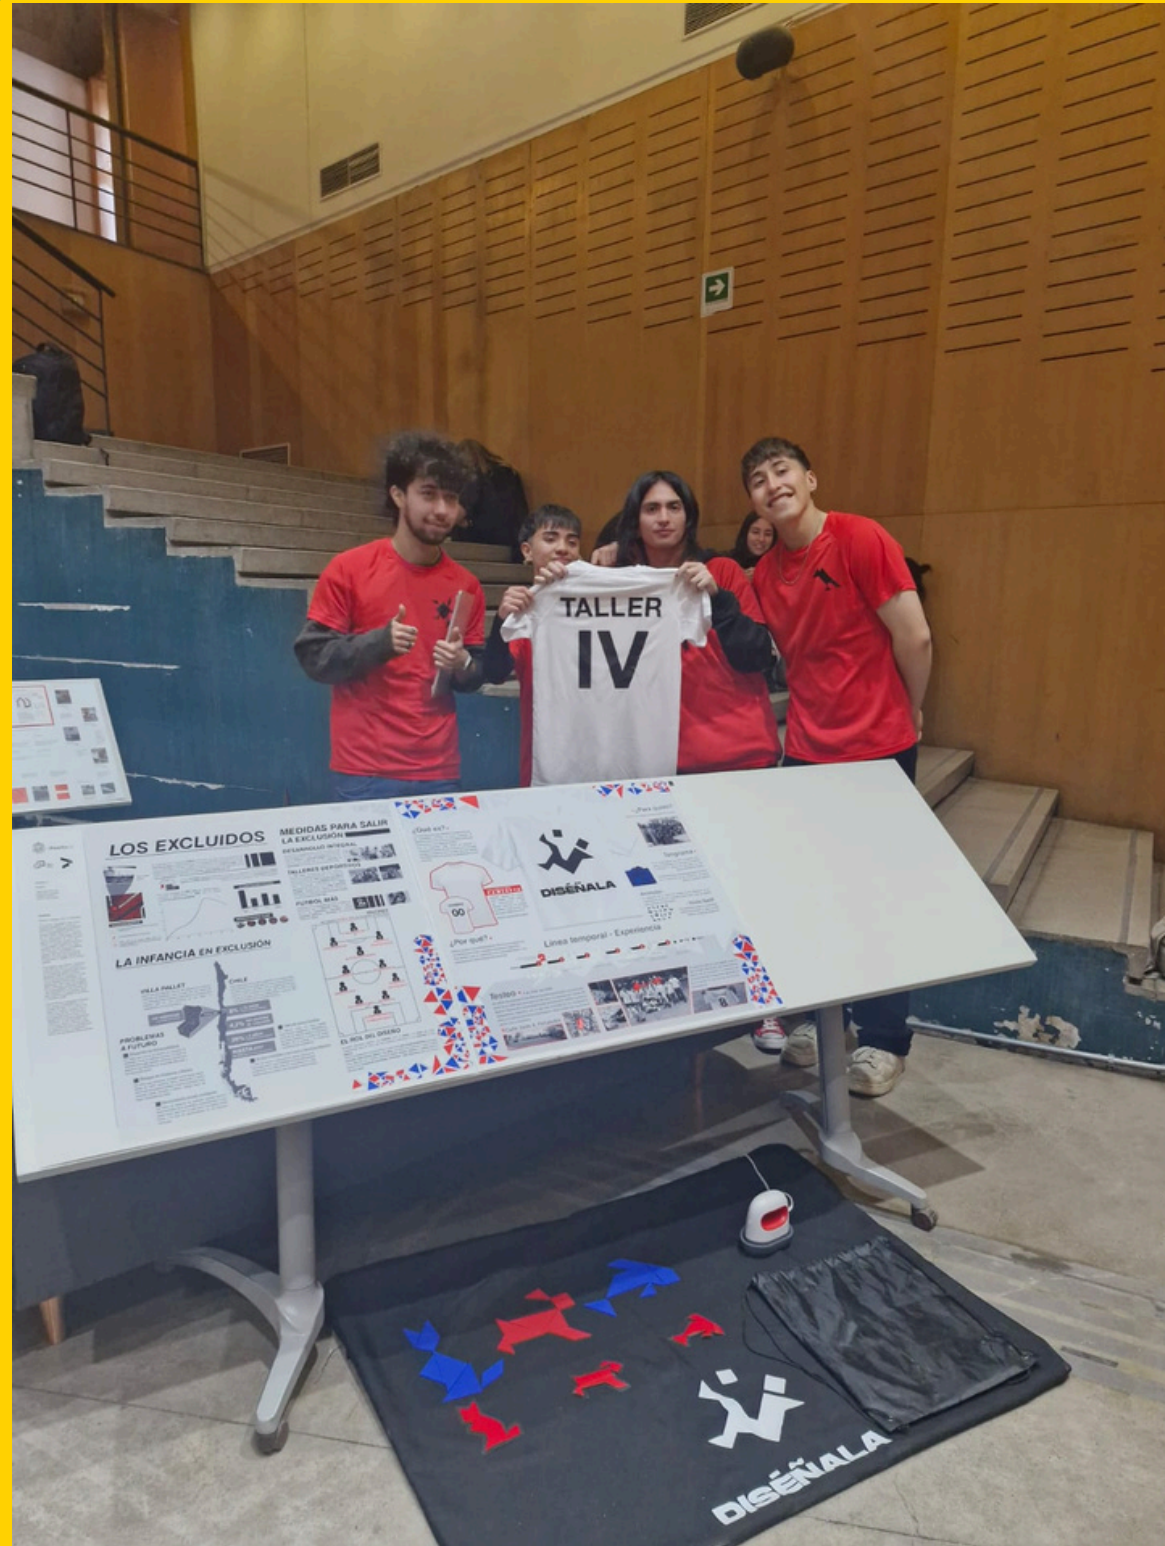

TRABAJOS ESTUDIANTES